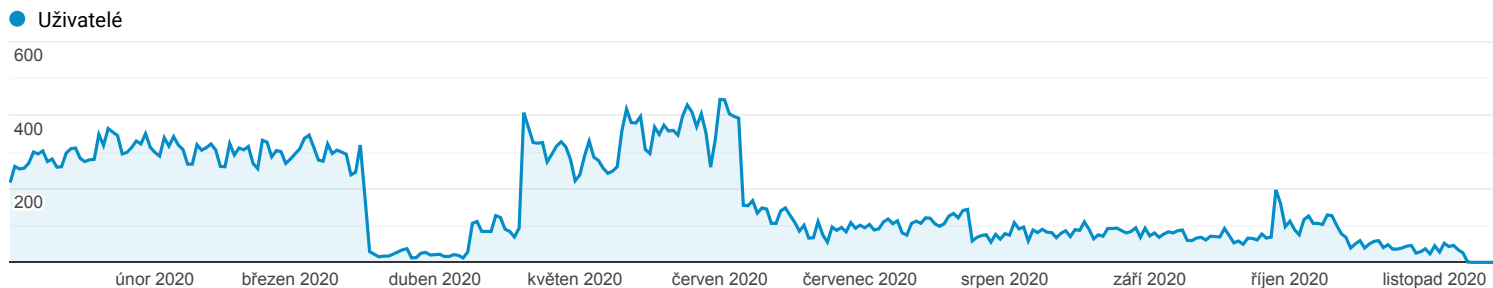

Přehled publika

Všichni uživatelé
100,00 % Uživatelé

1. 1. 2020 - 15. 11. 2020

Přehled

■ New Visitor ■ Returning Visitor

Jazyk

	Uživatelé	Uživatelé v %
1. cs-cz	17 656	63,59 %
2. cs	5 636	20,30 %
3. en-us	1 913	6,89 %
4. de-de	541	1,95 %
5. ru-ru	492	1,77 %
6. sk-sk	448	1,61 %
7. en-gb	248	0,89 %
8. sk	225	0,81 %
9. hu-hu	83	0,30 %
10. ru	57	0,21 %